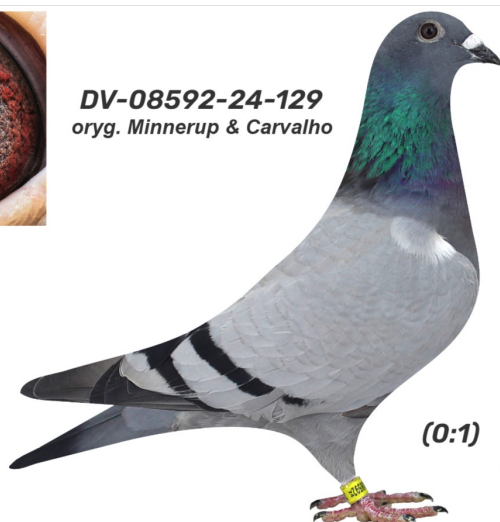

Rodowód gołębia

DV-08592-24-129

oryg. Minnerup & Carvalho

German Team

tel.: 511 607 710 www.naszehodowle.pl

DV-08592-24-129
oryg. Minnerup & Carvalho

(0:1)

_____ ♂

_____ ♀

_____ ♂

_____ ♀

_____ ♂

_____ ♀