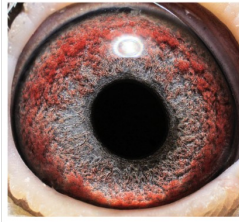

**DV-08592-24-129**

oryg. Minnerup & Carvalho

**DV-08592-24-129**  
 oryg. Minnerup & Carvalho

(0:1)

♂

♀

♂

♀