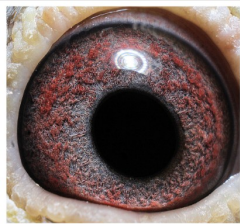

Rodowód gołębia

DV-08592-24-124

oryg. Minnerup & Carvalho (Leidemann), linia "Crack 19"

German Team

tel.: 511 607 710 www.naszhodowle.pl

DV-08592-24-124
oryg. Minnerup & Carvalho
(Leidemann), linia "Crack 19"

(0:1)

_____ ♂

_____ ♀

♂ _____

_____ ♀

_____ ♂

_____ ♀