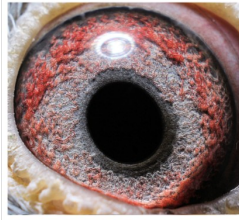

**DV-08592-24-117**

oryg. Minnerup & Carvalho (Tom van Gaver), linia "Finn"

**DV-08592-24-117**  
 oryg. Minnerup & Carvalho  
 (Tom van Gaver)

(1:0)

	♂
--	---

	♀
--	---

♂	
---	--

♀	
---	--