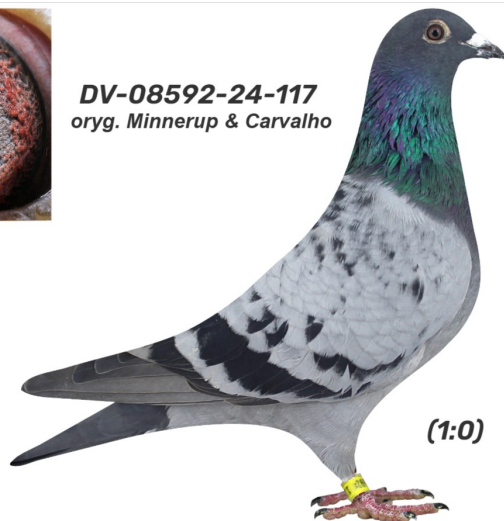

Rodowód gołębia

DV-08592-24-117

oryg. Minnerup & Carvalho (Tom van Gaver)

German Team

tel.: 511 607 710 www.naszehodowle.pl

DV-08592-24-117
oryg. Minnerup & Carvalho

(1:0)

_____ ♂

_____ ♀

♂ _____

_____ ♀

♂ _____

_____ ♀