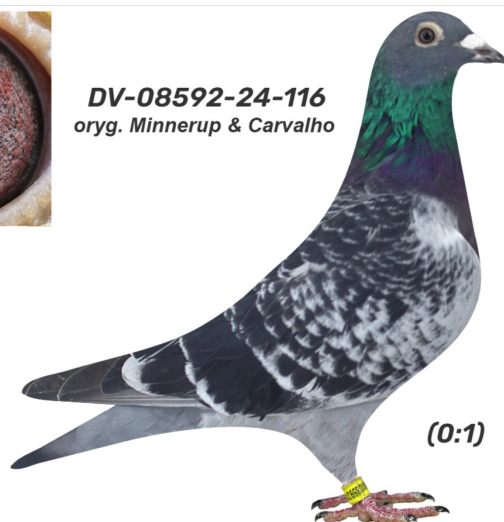

Rodowód gołębia

DV-08592-24-116

oryg. Minnerup & Carvalho (Tom van Gaver)

German Team

tel.: 511 607 710 www.naszehodowle.pl

DV-08592-24-116
oryg. Minnerup & Carvalho

(0:1)

_____ ♂

_____ ♀

♂ _____

_____ ♀

♂ _____

_____ ♀