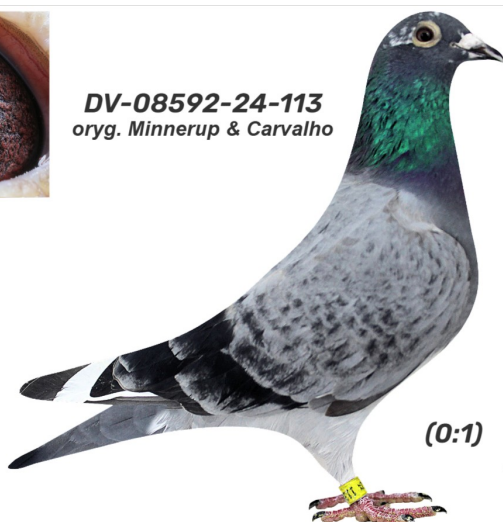

Rodowód gołębia

DV-08592-24-113

oryg. Minnerup & Carvalho (Tom van Gaver)

German Team

tel.: 511 607 710 www.naszehodowle.pl

DV-08592-24-113
oryg. Minnerup & Carvalho

(0:1)

_____ ♂

_____ ♀

♂ _____

_____ ♀

♂ _____

_____ ♀