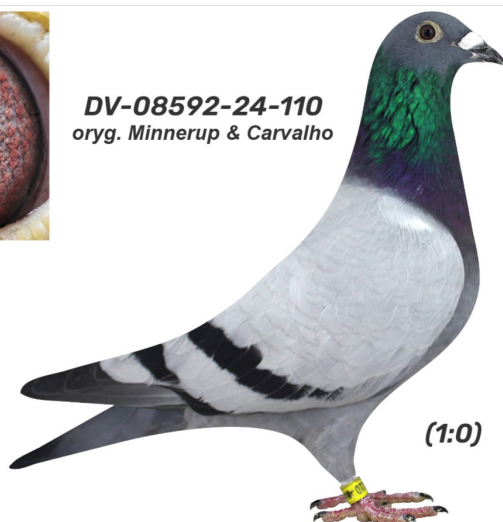

Rodowód gołębia

**DV-08592-24-110**

oryg. Minnerup & Carvalho

**German Team**

tel.: 511 607 710 [www.naszehodowle.pl](http://www.naszehodowle.pl)

**DV-08592-24-110**  
oryg. Minnerup & Carvalho

(1:0)

\_\_\_\_\_ ♂

\_\_\_\_\_ ♀

♂ \_\_\_\_\_

\_\_\_\_\_ ♀

♂ \_\_\_\_\_

\_\_\_\_\_ ♀