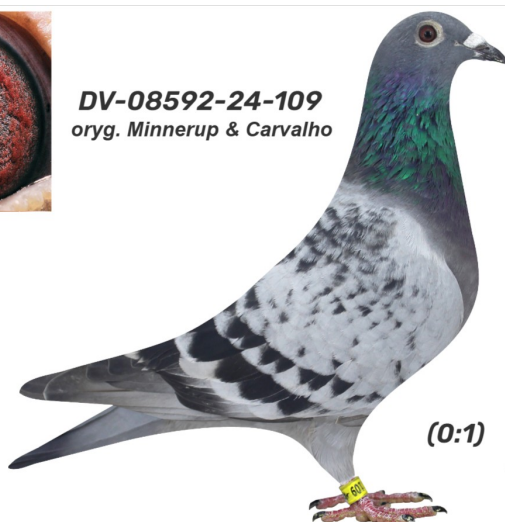

Rodowód gołębia

DV-08592-24-109

oryg. Minnerup & Carvalho

German Team

tel.: 511 607 710 www.naszehodowle.pl

DV-08592-24-109
oryg. Minnerup & Carvalho

(0:1)

_____ ♂

_____ ♀

_____ ♂

_____ ♀

_____ ♂

_____ ♀