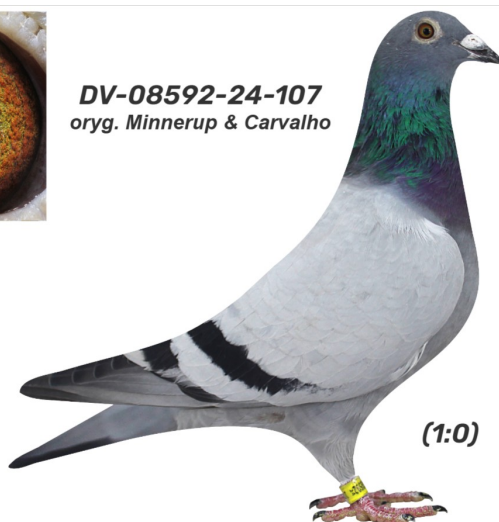

Rodowód gołębia

**DV-08592-24-107**

oryg. Minnerup & Carvalho

**German Team**

tel.: 511 607 710 [www.naszehodowle.pl](http://www.naszehodowle.pl)

**DV-08592-24-107**  
oryg. Minnerup & Carvalho

(1:0)

\_\_\_\_\_ ♂

\_\_\_\_\_ ♀

♂ \_\_\_\_\_

\_\_\_\_\_ ♀

♂ \_\_\_\_\_

\_\_\_\_\_ ♀