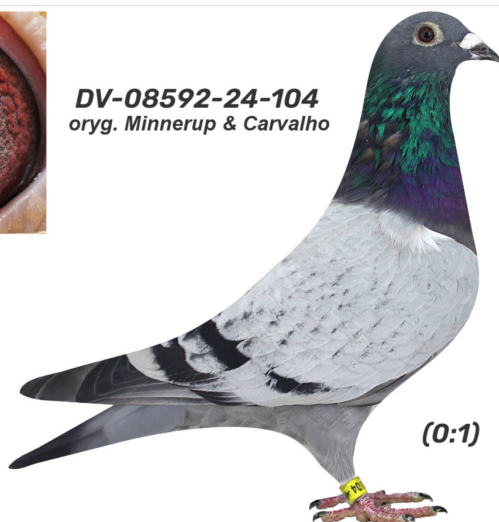

Rodowód gołębia

DV-08592-24-104

oryg. Minnerup & Carvalho

German Team

tel.: 511 607 710 www.naszehodowle.pl

DV-08592-24-104
oryg. Minnerup & Carvalho

(0:1)

_____ ♂

_____ ♀

♂ _____

_____ ♀

♂ _____

_____ ♀