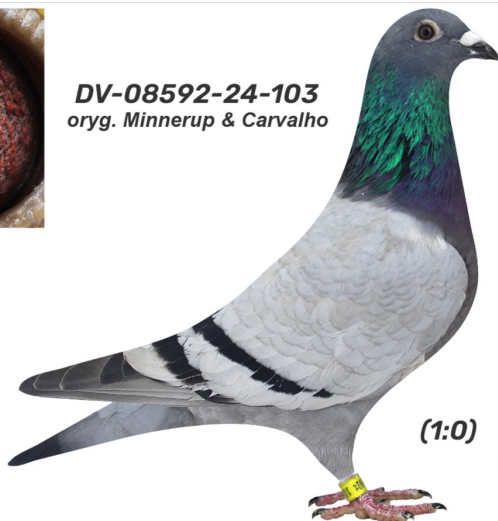

Rodowód gołębia

DV-08592-24-103

oryg. Minnerup & Carvalho

German Team

tel.: 511 607 710 www.naszehodowle.pl

DV-08592-24-103
oryg. Minnerup & Carvalho

(1:0)

_____ ♂

_____ ♀

_____ ♂

_____ ♀

_____ ♂

_____ ♀