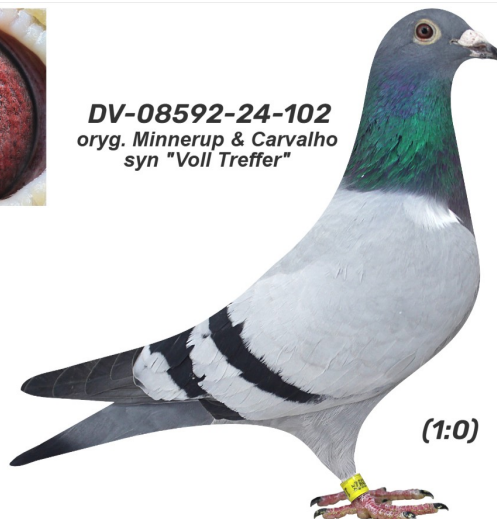

Rodowód gołębia

DV-08592-24-102

oryg. Minnerup & Carvalho, syn "Voll Treffer"

German Team

tel.: 511 607 710 www.naszhodowle.pl

DV-08592-24-102
oryg. Minnerup & Carvalho
syn "Voll Treffer"

(1:0)

♂

♀

♂

♀

♂

♀