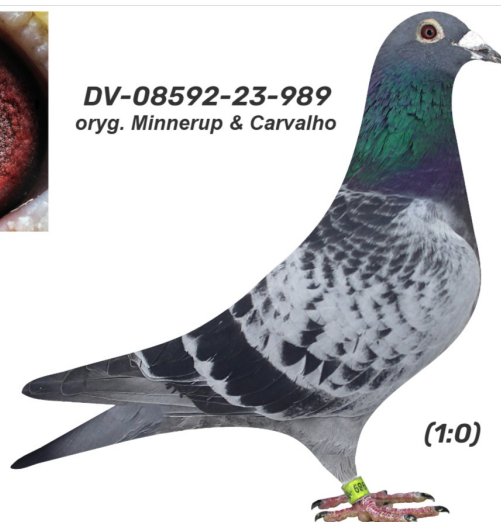

Rodowód gołębia

DV-08592-23-989

oryg. Minnerup & Carvalho

German Team

tel.: 511 607 710 www.naszehodowle.pl

DV-08592-23-989
oryg. Minnerup & Carvalho

(1:0)

_____ ♂

_____ ♀

_____ ♂

_____ ♀

_____ ♂

_____ ♀