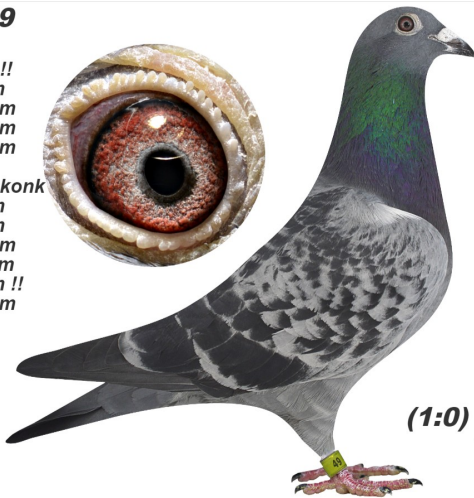

PL-0290-23-49

- 5 konkursów, siostra 6/6 - 10. as oddziału - oryg. E.D.E. Zygmunt *aukcja lotników*

PL-0290-23-49

5 konkursów
69e / 928goł 415km !!
46e / 1476goł 324km
138e / 1640goł 289km
140e / 1746goł 245km
172e / 1785goł 175km

Siostra - 10.as - 6/6 konk
35e / 1640goł 289km
46e / 1476goł 324km
189e / 1783goł 125km
211e / 1785goł 175km
229e / 928goł 415km !!
328e / 1746goł 245km