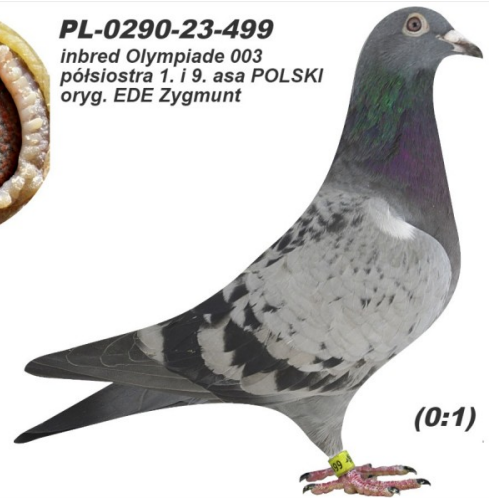

(1:0)

PL-0290-23-499

inbred Olimpiade 003 - półsiostra 1. & 9. asa POLSKI - oryg. E.D.E. Zygmunt

PL-0290-23-499

inbred Olimpiade 003
półsiostra 1. i 9. asa POLSKI
oryg. EDE Zygmunt