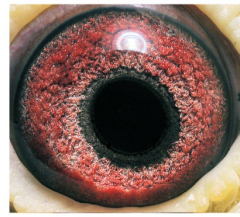

Rodowód gołębia

**DV-02856-20-810**

oryg. Hanf Rene

**German Team**

tel.: 511 607 710 [www.naszechodowle.pl](http://www.naszechodowle.pl)

**DV-02856-20-810**  
oryg. Team Schwarze-Laser

(1:0)

\_\_\_\_\_ ♂