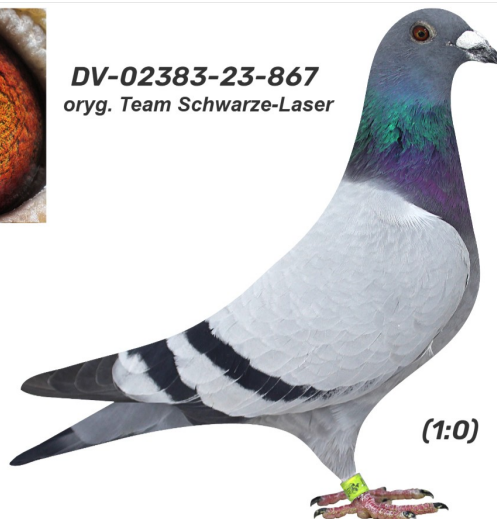

Rodowód gołębia

DV-02383-23-867

oryg. Team Schwarze-Laser

German Team

tel.: 511 607 710 www.naszechodowle.pl

DV-02383-23-867
oryg. Team Schwarze-Laser

(1:0)

_____ ♂

_____ ♀

_____ ♂

_____ ♀

_____ ♂

_____ ♀