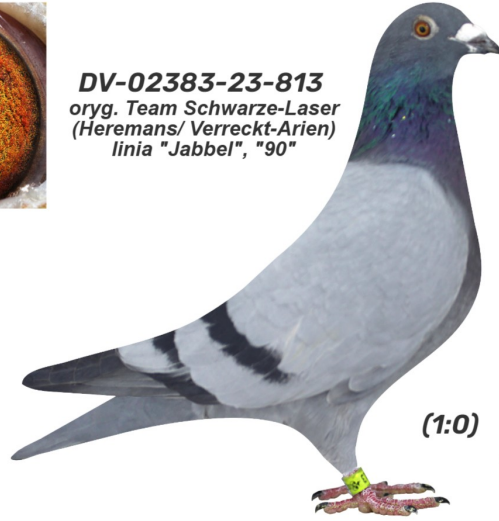

**DV-02383-23-813**

oryg. Team Schwarze-Laser (Heremans/ Verreckt-Arien), linia "Jabbel", "90"

**DV-02383-23-813**  
 oryg. Team Schwarze-Laser  
 (Heremans/ Verreckt-Arien)  
 linia "Jabbel", "90"

(1:0)

	♂
--	---

	♀
--	---

♂	
---	--

♀	
---	--

♂	
---	--

♀	
---	--