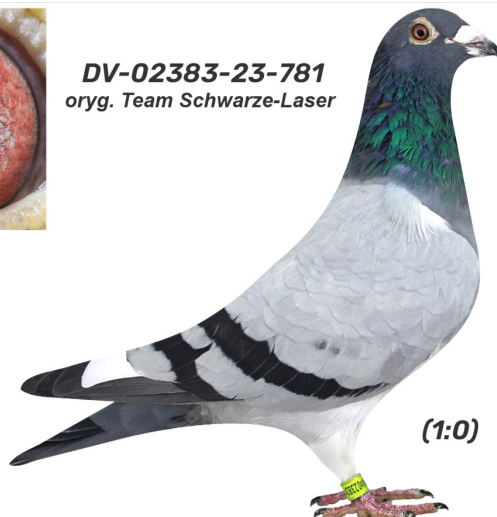

Rodowód gołębia

DV-02383-23-781

oryg. Team Schwarze-Laser

German Team

tel.: 511 607 710 www.naszhodowle.pl

DV-02383-23-781
oryg. Team Schwarze-Laser

(1:0)

_____ ♂

_____ ♀

♂ _____

_____ ♀

_____ ♂

_____ ♀