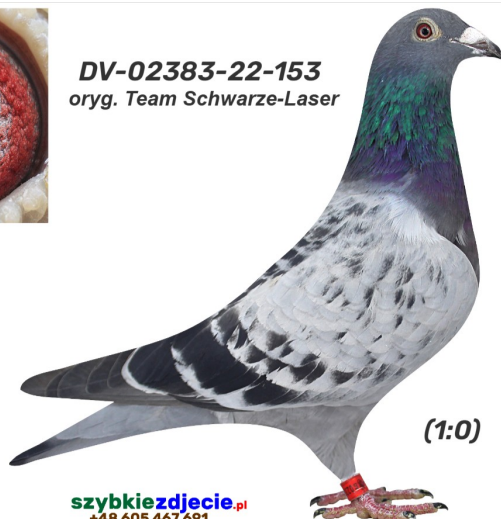

Rodowód gołębia

DV-02383-22-153

oryg. Team Schwarze-Laser

German Team

tel.: 511 607 710 www.naszhodowle.pl

DV-02383-22-153
oryg. Team Schwarze-Laser

(1:0)

szybkiedzjecie.pl
+48 605 467 691

♂

♀

♂

♀

♂

♀