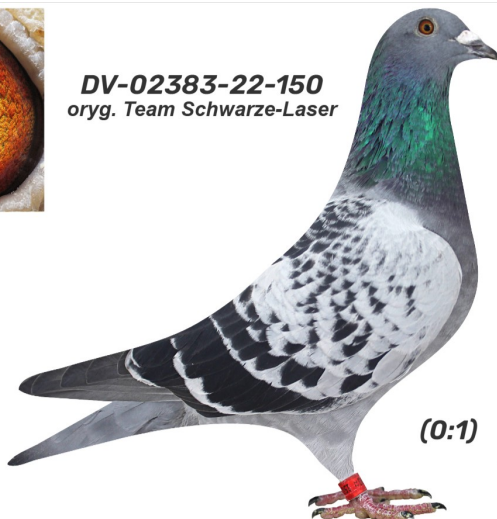

Rodowód gołębia
DV-02383-22-150
 oryg. Team Schwarze-Laser

German Team
 tel.: 511 607 710 www.naszehodowle.pl

DV-02383-22-150
 oryg. Team Schwarze-Laser

(0:1)

	♂
--	---

	♀
--	---

	♂
--	---

	♀
--	---

	♂
--	---

	♀
--	---