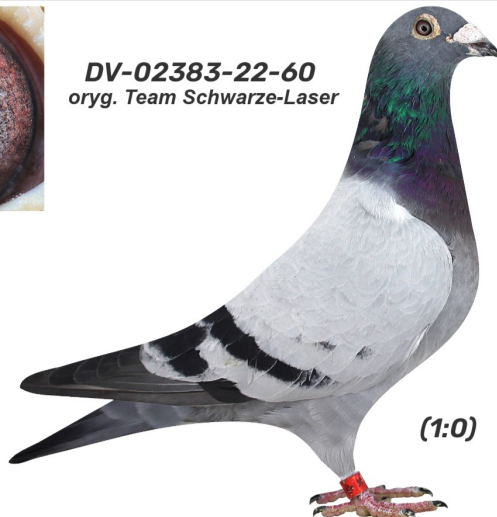

Rodowód gołębia

**DV-02383-22-60**

oryg. Team Schwarze-Laser

**German Team**

tel.: 511 607 710 [www.naszhodowle.pl](http://www.naszhodowle.pl)

**DV-02383-22-60**  
oryg. Team Schwarze-Laser

(1:0)

\_\_\_\_\_ ♂