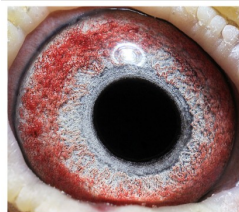

Rodowód gołębia

BELG-2020-6020299

oryg. Van De Velde Marina

German Team

tel.: 511 607 710 www.naszehodowle.pl

BELG-2020-6020299
oryg. Van De Velde Marina

(1:0)

_____ ♂

_____ ♀

_____ ♂

_____ ♀

_____ ♂

_____ ♀