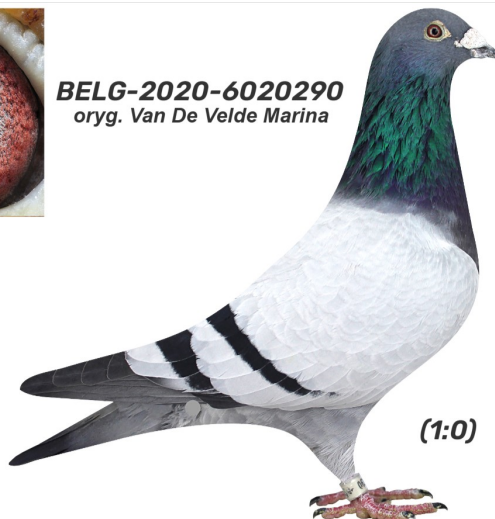

Rodowód gołębia

BELG-2020-6020290

oryg. Van De Velde Marina

German Team

tel.: 511 607 710 www.naszehodowle.pl

BELG-2020-6020290
oryg. Van De Velde Marina

(1:0)

_____ ♂

_____ ♀

_____ ♂

_____ ♀

_____ ♂

_____ ♀