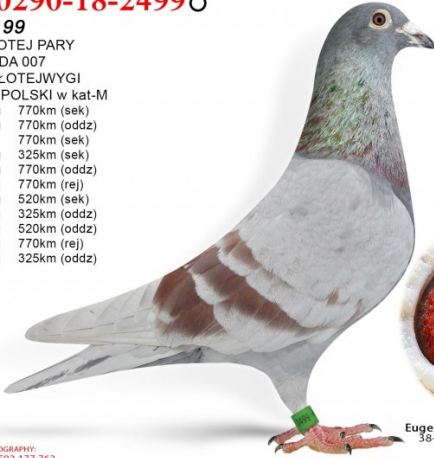

Rodowód gołębia
PL-0290-24-3887

Zygmunt E. D. i E.
783 265 592 www.golebiezygmunt.pl

ZYGMUNT
EUGENIUSZ DANIEL EWA

PL-0290-24-3887
15 poz./2253goł/178km
72 poz./1432goł/176km
82 poz./1376goł/363km
340 poz./1929goł/245km
483 poz./2518goł/126km

(1:0)

ZYGMUNT EUGENIUSZ, DANIEL, EWA • 783-265-592

PL-0290-18-2499

oryg. Ewa & Eugeniusz & Daniel Zygmunt 9. lotnik POLSKI kat-M

PL-0326-18-15271

oryg. Andrzej Głazik - PRIMA

PL-0290-18-2499 ♂

BOND 99

Wnuk ZŁOTEJ PARY
Syn BONDA 007
Póbrat ZŁOTEJWYGI
9.y lotnik POLSKI w kat-M
1. 144g 770km (sek)
3. 650g 770km (oddz)
3. 114g 770km (sek)
6. 246g 325km (sek)
7. 937g 770km (oddz)
8. 4316g 770km (rej)
13. 326g 520km (sek)
21. 1437g 325km (oddz)
22. 1318g 520km (oddz)
55. 5045g 770km (rej)
69. 3063g 325km (oddz)