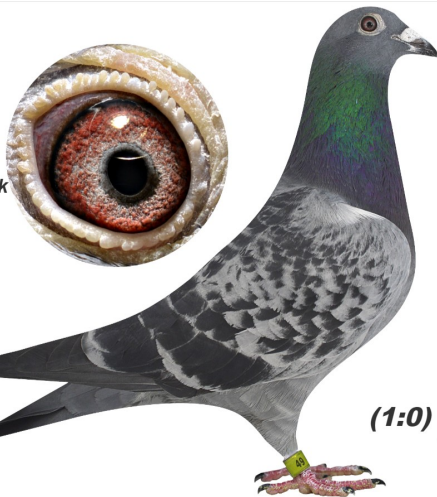

PL-0290-23-49

- 5 konkursów, siostra 6/6 - 10. as oddziału - oryg. E.D.E. Zygmunt *aukcja lotników*

PL-0290-23-49

5 konkursów
69e / 928goł 415km !!
46e / 1476goł 324km
138e / 1640goł 289km
140e / 1746goł 245km
172e / 1785goł 175km

Siostra - 10.as - 6/6 konk
35e / 1640goł 289km
46e / 1476goł 324km
189e / 1783goł 125km
211e / 1785goł 175km
229e / 928goł 415km !!
328e / 1746goł 245km

PL-0290-23-499

inbred Olympiade 003 - półsiostra 1. & 9. asa POLSKI - oryg. E.D.E. Zygmunt