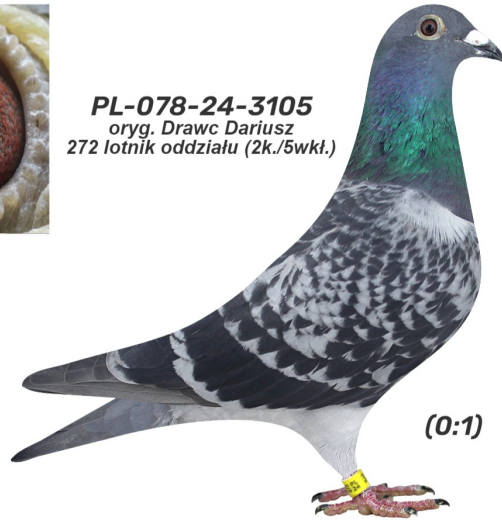

Rodowód gołębia

**PL-078-24-3105**

oryg. Drawc Dariusz, 272 lotnik oddziału (2k./5wkł.)

**Muzioł Mateusz**  
tel.: 730 923 947 [naszehodowle.pl](http://naszehodowle.pl)

**PL-078-24-3105**  
oryg. Drawc Dariusz  
272 lotnik oddziału (2k./5wkł.)

(0:1)

♂

♀

♂

♀

♂

♀