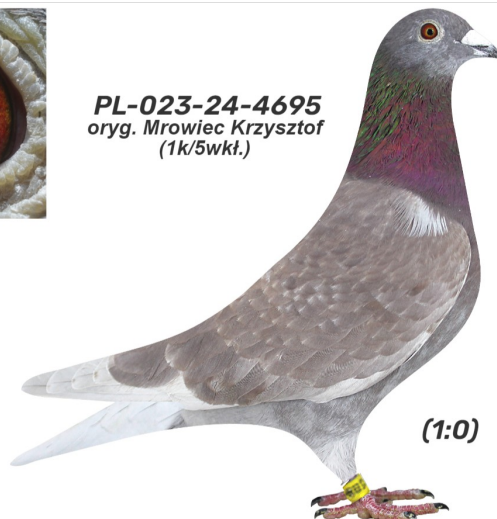

Rodowód gołębia

**PL-023-24-4695**

oryg. Mrowiec Krzysztof, (1k/5wkt.)

**Muzioł Mateusz**

tel.: 730 923 947 [naszehodowle.pl](http://naszehodowle.pl)

**PL-023-24-4695**  
oryg. Mrowiec Krzysztof  
(1k/5wkt.)

(1:0)

\_\_\_\_\_ ♂

\_\_\_\_\_ ♀

♂ \_\_\_\_\_

\_\_\_\_\_ ♀

♂ \_\_\_\_\_

\_\_\_\_\_ ♀