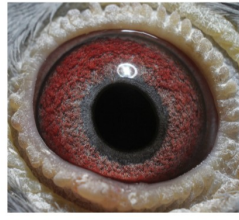

Rodowód gołębia

PL-023-24-4693

oryg. Mrowiec Krzysztof, (2k/5wkł.)

Muzioł Mateusz

tel.: 730 923 947 naszehodowle.pl

PL-023-24-4693
oryg. Mrowiec Krzysztof
(2k/5wkł.)

(1:0)

_____ ♂

_____ ♀

♂ _____

_____ ♀

♂ _____

_____ ♀