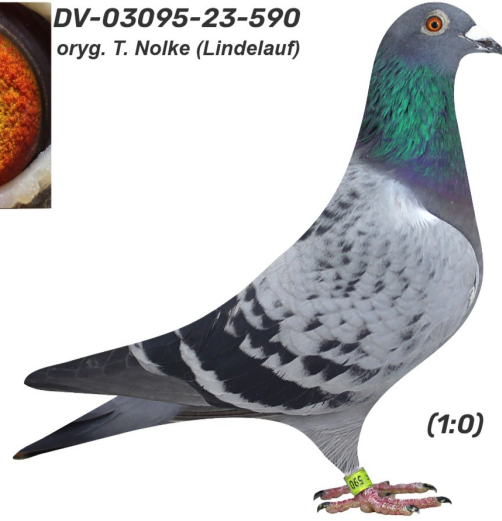

DV-03095-23-590

oryg. T. Nolke (Lindelauf) - 2 Mistrz Niemiec gołębi rocznych

DV-03095-23-590
 oryg. T. Nolke (Lindelauf)

(1:0)

	♂
--	---

	♀
--	---

♂	
---	--

♀	
---	--

♂	
---	--

♀	
---	--