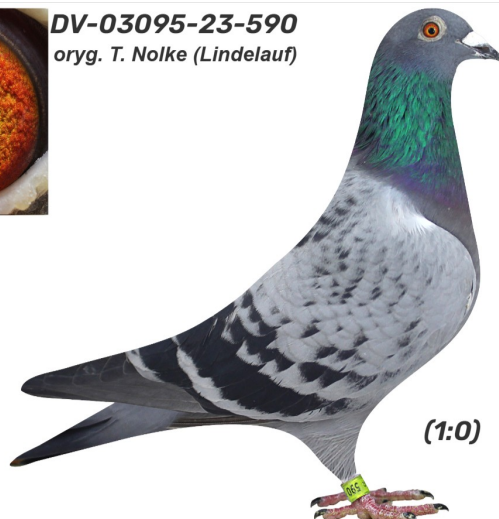

Rodowód gołębia

DV-03095-23-590

oryg. T. Nolke (Lindelauf) - 2 Mistrz Niemiec gołębi rocznych

German Team

tel.: 511 607 710 www.naszehodowle.pl

DV-03095-23-590

oryg. T. Nolke (Lindelauf)

(1:0)

_____ ♂

_____ ♀

♂ _____

_____ ♀

♂ _____

_____ ♀