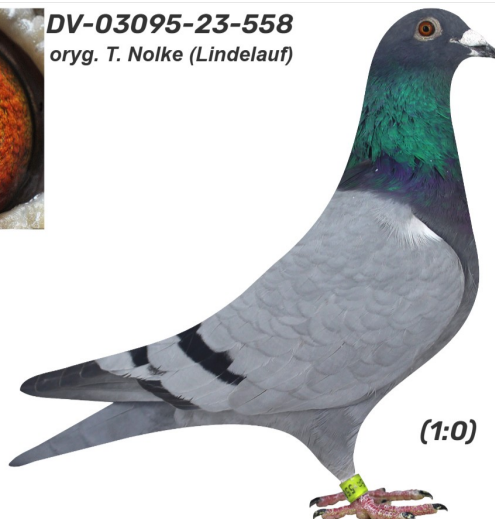

Rodowód gołębia

**DV-03095-23-558**

oryg. T. Nolke (Lindelauf) - 2 Mistrz Niemiec gołębi rocznych

German Team

tel.: 511 607 710 [www.naszehodowle.pl](http://www.naszehodowle.pl)

**DV-03095-23-558**

oryg. T. Nolke (Lindelauf)

(1:0)

\_\_\_\_\_ ♂

\_\_\_\_\_ ♀

♂ \_\_\_\_\_

\_\_\_\_\_ ♀

♂ \_\_\_\_\_

\_\_\_\_\_ ♀