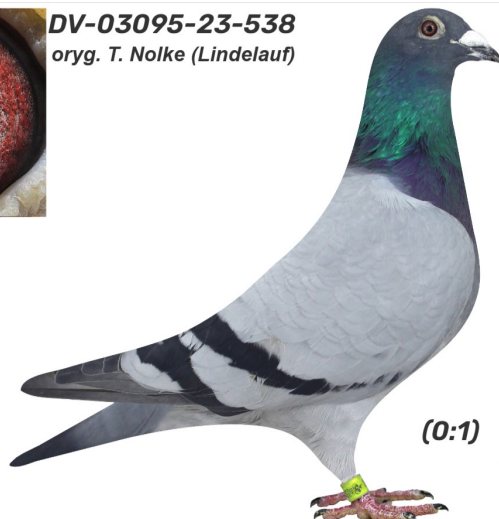

Rodowód gołębia

DV-03095-23-538

oryg. T. Nolke (Lindelauf) - 2 Mistrz Niemiec gołębi rocznych

German Team

tel.: 511 607 710 www.naszehodowle.pl

DV-03095-23-538

oryg. T. Nolke (Lindelauf)

(0:1)

_____ ♂

_____ ♀

_____ ♂

_____ ♀

_____ ♂

_____ ♀