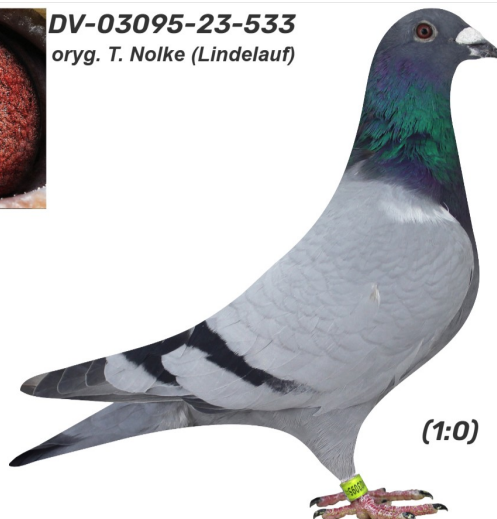

Rodowód gołębia

DV-03095-23-533

oryg. T. Nolke (Lindelauf) - 2 Mistrz Niemiec gołębi rocznych

German Team

tel.: 511 607 710 www.naszechodowle.pl

DV-03095-23-533

oryg. T. Nolke (Lindelauf)

(1:0)

_____ ♂

_____ ♀

♂ _____

_____ ♀

♂ _____

_____ ♀