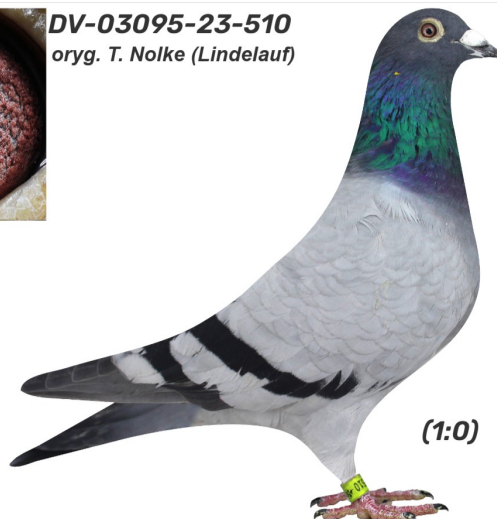

Rodowód gołębia

DV-03095-23-510

oryg. T. Nolke (Lindelauf) - 2 Mistrz Niemiec gołębi rocznych

German Team

tel.: 511 607 710 www.naszehodowle.pl

DV-03095-23-510
oryg. T. Nolke (Lindelauf)

(1:0)

_____ ♂

_____ ♀

♂ _____

_____ ♀

♂ _____

_____ ♀