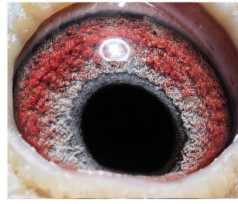

DV-03095-23-508

oryg. T. Nolke (Lindelauf) - 2 Mistrz Niemiec gołębi rocznych

DV-03095-23-508
 oryg. T. Nolke (Lindelauf)

(0:1)

	♂
--	---

	♀
--	---

♂	
---	--

♀	
---	--