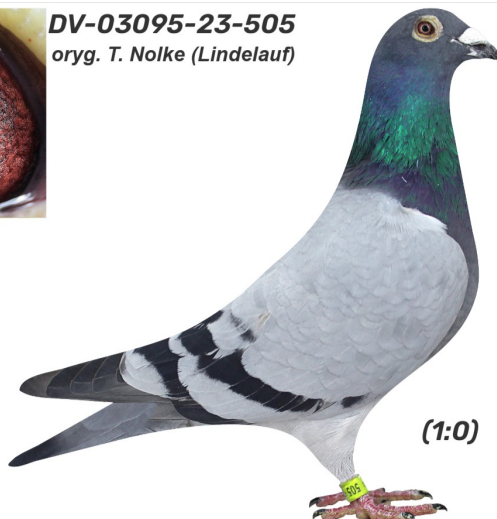

Rodowód gołębia

DV-03095-23-505

oryg. T. Nolke (Lindelauf) - 2 Mistrz Niemiec gołębi rocznych

German Team

tel.: 511 607 710 www.naszechodowle.pl

DV-03095-23-505
oryg. T. Nolke (Lindelauf)

(1:0)

_____ ♂

_____ ♀

♂ _____

_____ ♀

♂ _____

_____ ♀