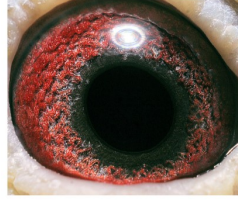

**DV-03095-22-473**

oryg. T. Nolke (Lindelauf) - 2 Mistrz Niemiec gołębi rocznych

**DV-03095-22-473**  
 oryg. T. Nolke (Lindelauf)

(0:1)

	♂
--	---

	♀
--	---

♂	
---	--

♀	
---	--