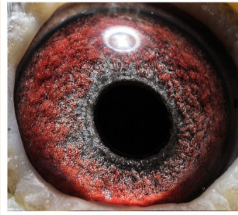

DV-03095-20-111

oryg. T. Nolke (Lindelauf) - 2 Mistrz Niemiec gołębi rocznych

DV-03095-20-111
 oryg. T. Nolke (Lindelauf)

(0:1)

pradziadek

prababcia

pradziadek

babcia

wygenerowano z systemu
naszhodowle.pl

pradziadek

prababcia

pradziadek

prababcia

dziadek

babcia

matka