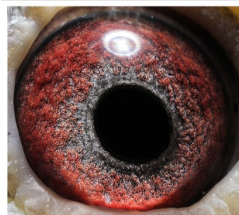

Rodowód gołębia

DV-03095-20-111

oryg. T. Nolke (Lindelauf) - 2 Mistrz Niemiec gołębi rocznych

German Team

tel.: 511 607 710 www.naszehodowle.pl

DV-03095-20-111
oryg. T. Nolke (Lindelauf)

(0:1)

_____ ♂

_____ ♀

♂ _____

_____ ♀

♂ _____

_____ ♀