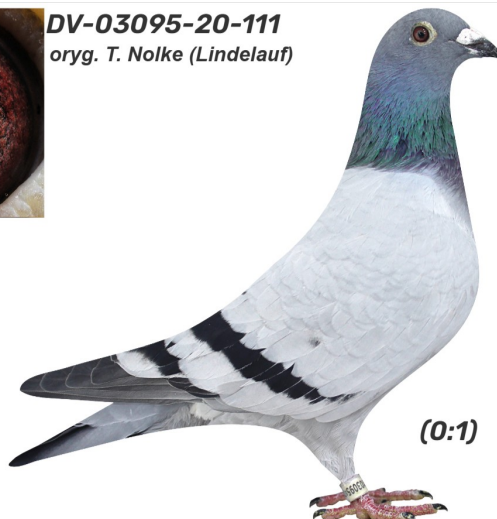

Rodowód gołębia

DV-03095-20-111

oryg. T. Nolke (Lindelauf) - 2 Mistrz Niemiec gołębi rocznych

German Team

tel.: 511 607 710 www.naszehodowle.pl

DV-03095-20-111
oryg. T. Nolke (Lindelauf)

(0:1)

_____ ♂

_____ ♀

♂ _____

_____ ♀

♂ _____

_____ ♀