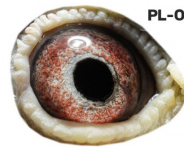

PL-OL-11-142935

oryg. Zdzisław Lademann (Wójtowicz/ Meulemans/ Groendelaers), samica "Złotej Pary", matka, babcia i prababcia wielu wybitnych lotników, Wystawa Ogólnopolska - Sosnowiec 2013 - 23 miejsce - kat. sport G