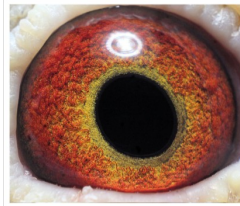

Rodowód gołębia
PL-072-22-162

Lademann Zdzisław
tel.: 604 424 811 www.naszehodowle.pl

PL-072-22-162

oryg. Zdzisław Lademann