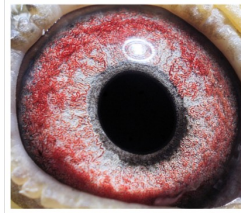

Rodowód gołębia
PL-072-23-782

oryg. Zdzisław Lademann

Lademann Zdzisław
tel.: 604 424 811 www.naszhodowle.pl