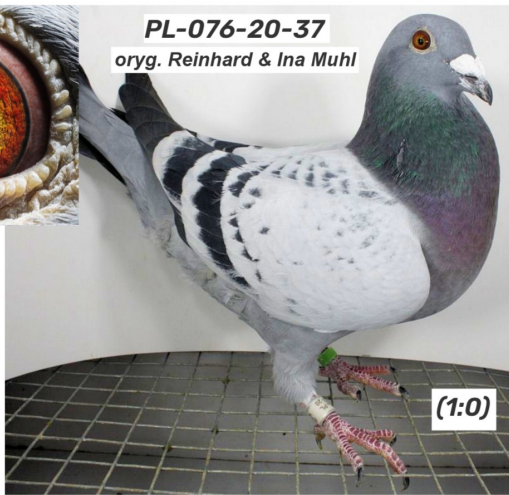

Rodowód gołębia
PL-072-24-532

oryg. Zdzisław Lademann

Lademann Zdzisław
tel.: 604 424 811 www.naszechodowle.pl

PL-072-24-532
oryg. Zdzisław Lademann

(1:0)

szybkiedzjecie.pl
+48 605 467 691

PL-076-20-37

oryg. Reinhard & Ina Muhl

DV-09715-18-207

oryg. Reinhard & Ina Muhl

PL-076-20-37
oryg. Reinhard & Ina Muhl

(1:0)

DV-09715-18-207
oryg. Reinhard & Ina Muhl

(0:1)

BELG-2014-6241438

oryg. Dirk Van Dyck, syn "Di Caprio"

NL-2018-1359207

oryg. J. & F. Hendriks (100% Hooymans), linia "Harry"

BELG-2013-6099958

oryg. Marcel Wouters, syn "Den Ad", wnuk "De Leeuw", "Den Extremem"

DV-02452-13-82

oryg. Zoland & Sohn (100% Vandenabeele), inbred "Bliksem"