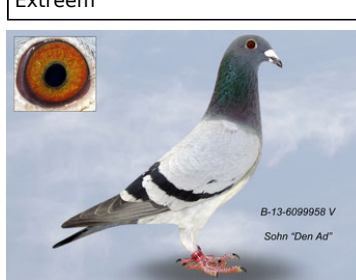

DV-09715-18-207

oryg. Reinhard & Ina Muhl

PL-076-20-37
oryg. Reinhard & Ina Muhl

(1:0)

DV-09715-18-207
oryg. Reinhard & Ina Muhl

(0:1)

BELG-2014-6241438

oryg. Dirk Van Dyck, syn "Di Caprio"

NL-2018-1359207

oryg. J. & F. Hendriks (100% Hooymans), linia "Harry"

BELG-2013-6099958

oryg. Marcel Wouters, syn "Den Ad", wnuk "De Leeuw", "Den Extremem"

DV-02452-13-82

oryg. Zoland & Sohn (100% Vandenabeele), inbred "Bliksem"

B-14-6241438 V

B-13-6099958 V
Sohn "Den Ad"

02452-13-82 W