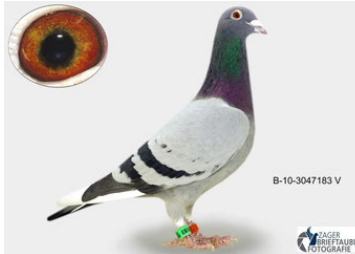

B-10-3047183 V

DV-09715-18-47

oryg. Reinhard & Ina Muhl (100% Wouters)