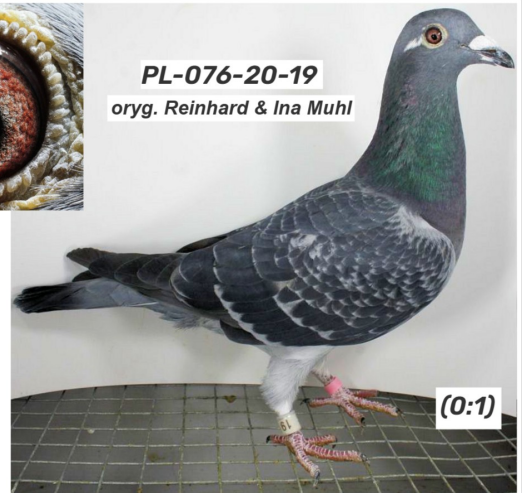

(0:1)

DV-09715-18-665

oryg. Reinhard & Ina Muhl (100% Paul Huls), wnuk "Dennis", "Sweetie Mirage"