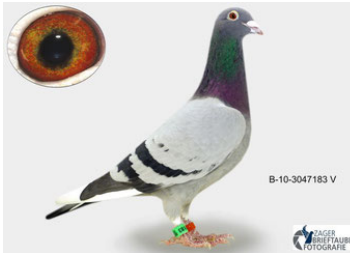

B-10-3047183 V

DV-09715-18-47

oryg. Reinhard & Ina Muhl (100% Wouters)