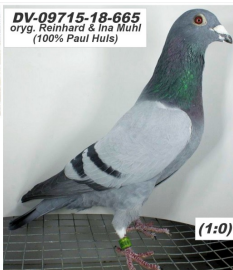

(1:0)

PL-076-19-440

oryg. Zdzisław Lademann, wnuczka ze "Złotej Pary", gołąb rozplodowy

PL-076-19-440
oryg. Zdzisław Lademann