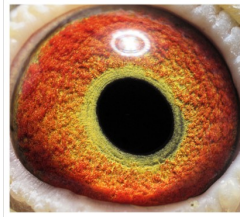

PL-072-24-568

oryg. Zdzisław Lademann