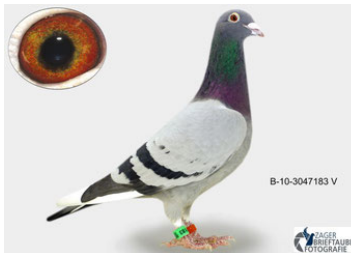

B-10-3047183 V

DV-09715-18-47

oryg. Reinhard & Ina Muhl (100% Wouters)