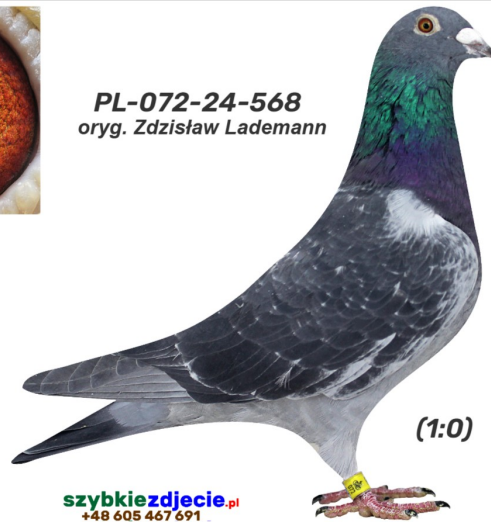

Rodowód gołębia
PL-072-24-568
 oryg. Zdzisław Lademann

Lademann Zdzisław
 tel.: 604 424 811 www.naszhodowle.pl

PL-072-24-568
 oryg. Zdzisław Lademann

(1:0)

szybkiedzjecie.pl
 +48 605 467 691

PL-076-20-5036

oryg. Zdzisław Lademann

PL-076-20-5036
 oryg. Zdzisław Lademann

(1:0)

PL-076-20-19

oryg. Reinhard & Ina Muhl

PL-076-20-19
 oryg. Reinhard & Ina Muhl

(0:1)

DV-09715-18-665

oryg. Reinhard & Ina Muhl (100% Paul Huls), wnuk "Dennis", "Sweety Mirage"

DV-09715-18-665
 oryg. Reinhard & Ina Muhl
 (100% Paul Huls)

(1:0)

PL-076-19-440

oryg. Zdzisław Lademann, wnuczka ze "Złotej Pary", gołąb rozplodowy

PL-076-19-440
 oryg. Zdzisław Lademann

(0:1)

BELG-2010-3047183

oryg. G. Vandenabeele

B-10-3047183 V

DV-09715-18-47

oryg. Reinhard & Ina Muhl (100% Wouters)