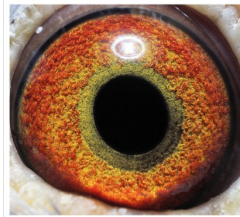

PL-072-23-756

oryg. Zdzisław Lademann

PL-072-23-756
oryg. Zdzisław Lademann

PL-076-20-40

oryg. Reinhard & Ina Muhl

PL-072-22-159

oryg. Zdzisław Lademann, linia "Złota para"

PL-076-20-40
oryg. Reinhard & Ina Muhl