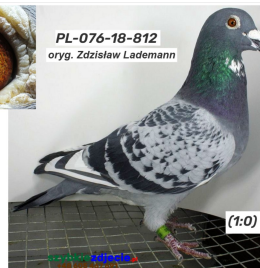

Rodowód gołębia  
**PL-072-23-756**

oryg. Zdzisław Lademann

**Lademann Zdzisław**  
tel.: 604 424 811 [www.naszechodowle.pl](http://www.naszechodowle.pl)

**PL-072-23-756**  
oryg. Zdzisław Lademann

(1:0)

[szybkiedzjecie.pl](http://szybkiedzjecie.pl)  
+48 605 467 691

**PL-076-20-40**

oryg. Reinhard & Ina Muhl

**PL-072-22-159**

oryg. Zdzisław Lademann, linia "Złota para"

**PL-076-20-40**  
oryg. Reinhard & Ina Muhl

(1:0)

**DV-09715-19-626**

oryg. Reinhard & Ina Muhl

**NL-2016-1677834**

Gaby Vandabeele, wnuczka  
"New Bliksem", "Rudy"

**PL-076-18-812**

oryg. Zdzisław Lademann, wnuk  
"Złota para"

**PL-DB-19-269301**

oryg. Reinhard & Ina Muhl

**PL-076-18-812**  
oryg. Zdzisław Lademann