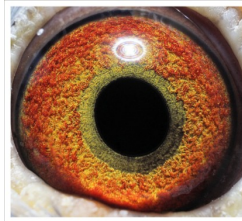

Rodowód gołębia
PL-072-23-756

oryg. Zdzisław Lademann

Lademann Zdzisław
tel.: 604 424 811 www.naszechodowle.pl