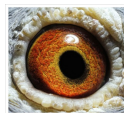

DV-09715-19-626

oryg. Reinhard & Ina Muhl

NL-2016-1677834

Gaby Vandabeele, wnuczka "New Bliksem", "Rudy"

PL-076-18-812

oryg. Zdzisław Lademann, wnuk "Złota para"

PL-DB-19-269301

oryg. Reinhard & Ina Muhl