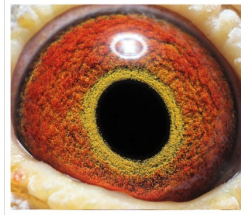

Rodowód gołębia

PL-072-22-179

oryg. Zdzisław Lademann

Lademann Zdzisław
tel.: 604 424 811 www.naszechodowle.pl