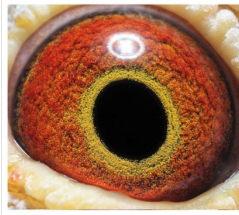

PL-072-22-179

oryg. Zdzisław Lademann