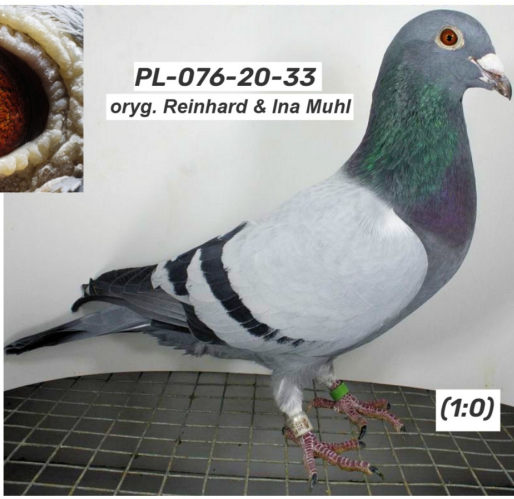

PL-076-20-33

oryg. Reinhard & Ina Muhl

PL-076-20-5062

oryg. Zdzisław Lademann

PL-076-20-33
oryg. Reinhard & Ina Muhl