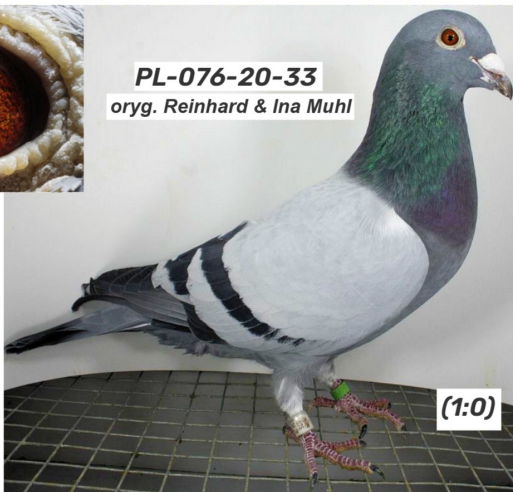

(1:0)

szybkiedzjecie.pl
+48 605 467 691

PL-076-20-33

oryg. Reinhard & Ina Muhl

PL-076-20-5062

oryg. Zdzisław Lademann

PL-076-20-33
oryg. Reinhard & Ina Muhl