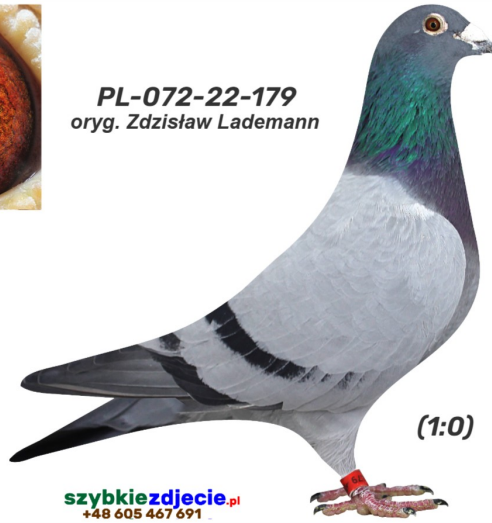

PL-072-22-179

oryg. Zdzisław Lademann

PL-072-22-179
oryg. Zdzisław Lademann