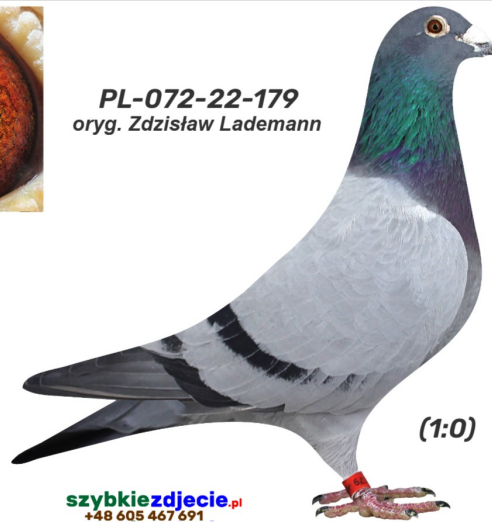

Rodowód gołębia

PL-072-22-179

oryg. Zdzisław Lademann

Lademann Zdzisław
tel.: 604 424 811 www.naszechodowle.pl

PL-072-22-179
oryg. Zdzisław Lademann