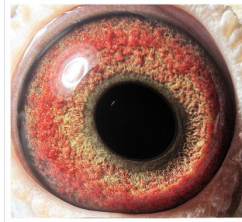

PL-0499-24-2959

oryg. Mateusz i Roman Kostrój

PL-0499-24-2959
 oryg. Mateusz i Roman
 Kostrój

	♂
--	---

	♀
--	---

♂	
---	--

♀	
---	--

♂	
---	--