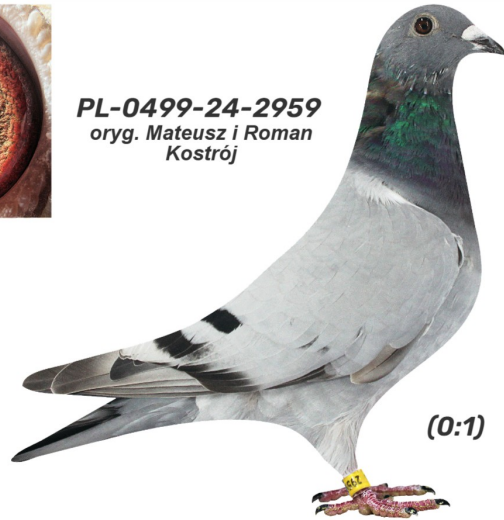

PL-0499-24-2959

oryg. Mateusz i Roman Kostrój

PL-0499-24-2959
 oryg. Mateusz i Roman
 Kostrój

	♂
--	---

	♀
--	---

♂	
---	--

♀	
---	--

♂	
---	--

♀	
---	--