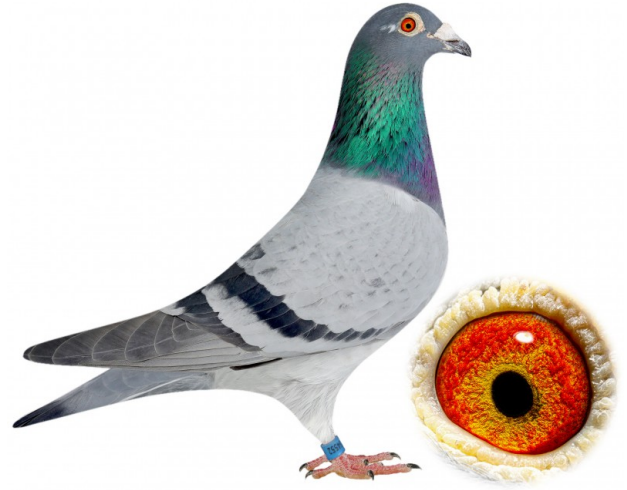

Rodowód gołębia

SK-01610-24-2138

Lach Adrian & Mateusz

731199426 naszehodowle.pl

SK-01610-24-2138

Lach Team , OLR KRAKUS , 60 miejsce 251km , 272 miejsce Final 507km , 298 miejsce Extra Final 516km

DV-02733-22-5557

Markus Soellner Gr.son " MESSI 515"!! Son " 227" 1. Pr. Final 450km Romania Golden Pigeons 2015 & 2. Ace !! Daughter Super son MESSI "666" top breeder of Family Soellner! Father & Gr.father...: - 2. Ace Cartaxo 2015 - 2. Ace Cartaxo 2014 - 1. Ace Rachios & 1. Final 2014 - 1. Final Rimini 2020.....

BG-21-54552

RAPI Petar & Kiril Raponski Full sister of BG-21-54445 5 Final Race 505 km OLR KALIMANCI 4 Ace KALIMANCI start 3000b.

DV-0948-10-666

MESSIS BEST Zdenek Pavlik Son LEGENDARY MESSI 515 !! MESSI x Sister MESSI !

RO-15-22227

Andrei Marius 1. Final Romania Golden Race 450km 40 min Ahead 2. Ace Birds ! Mother of: - 9. Ace & 25. Final Sofia - 77 Final 505km KALIMANCI 3. Pr. HS-200km

BG-20-44921

Petar, Kiril Raponski Sun City Magic (Full brother of "Laura is a Big Winner Today" 1 Final SAMDPR 7. Ace SAMDPR) x Black Night (100% H. Kruger 4Final Race Victoria Falls 602km 2018 & 4 Ace !)