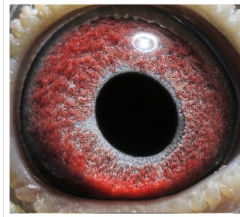

**NL-2024-8618391**

oryg. Hok Schwarte

**NL-2024-8618391**  
 oryg. Hok Schwarte

(1:0)

|  |   |
|--|---|
|  | ♂ |
|--|---|

|  |   |
|--|---|
|  | ♀ |
|--|---|

|   |  |
|---|--|
| ♂ |  |
|---|--|

|   |  |
|---|--|
| ♀ |  |
|---|--|

|   |  |
|---|--|
| ♂ |  |
|---|--|

|   |  |
|---|--|
| ♀ |  |
|---|--|