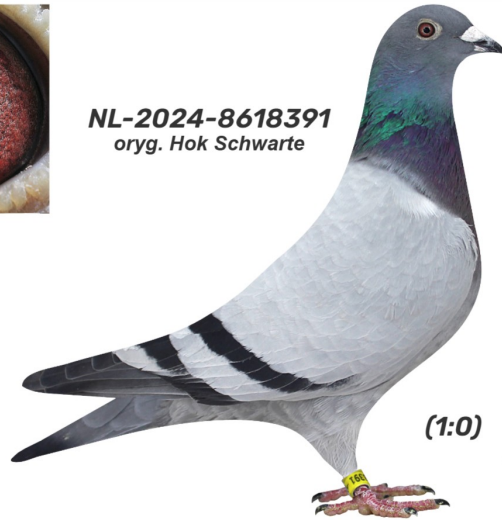

**NL-2024-8618391**

oryg. Hok Schwarte

**NL-2024-8618391**  
 oryg. Hok Schwarte

(1:0)

|  |   |
|--|---|
|  | ♂ |
|--|---|

|  |   |
|--|---|
|  | ♀ |
|--|---|

|   |  |
|---|--|
| ♂ |  |
|---|--|

|   |  |
|---|--|
| ♀ |  |
|---|--|

|   |  |
|---|--|
| ♂ |  |
|---|--|

|   |  |
|---|--|
| ♀ |  |
|---|--|