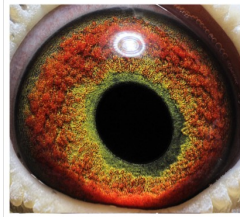

**NL-2024-8600795**

oryg. Jo & Florian Hendriks

**NL-2024-8600795**  
 oryg. Jo & Florian Hendriks

	♂
--	---

	♀
--	---

♂	
---	--

♀	
---	--

♂	
---	--