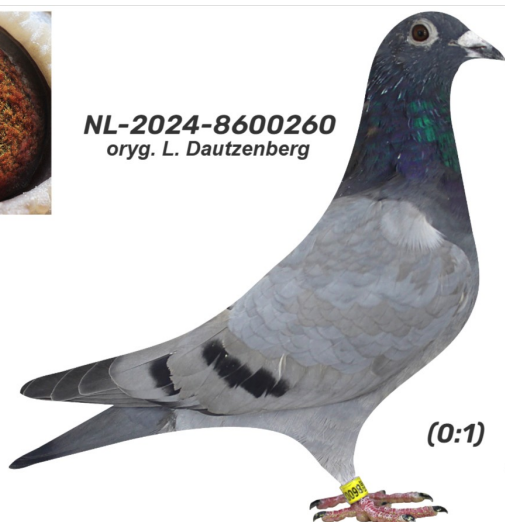

Rodowód gołębia

NL-2024-8600260

oryg. L. Dautzenberg

Ludzki Gest 2024

tel.: 664 477 422 www.naszehodowle.pl

NL-2024-8600260
oryg. L. Dautzenberg

_____ ♂

_____ ♀

♂ _____

_____ ♀

♂ _____

_____ ♀