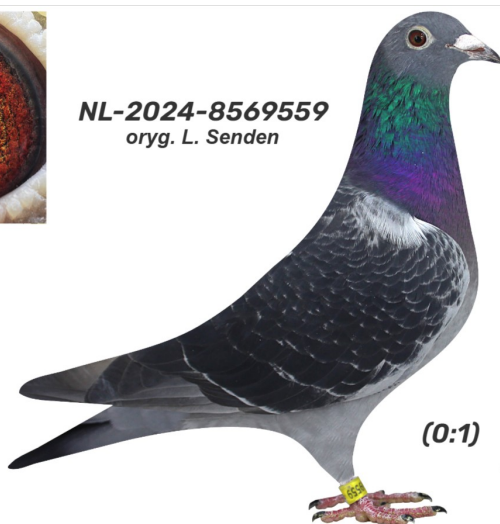

Rodowód gołębia

NL-2024-8569559

oryg. L. Senden

Ludzki Gest 2024

tel.: 664 477 422 www.naszehodowle.pl

NL-2024-8569559
oryg. L. Senden

_____ ♂

_____ ♀

♂ _____

_____ ♀

♂ _____

_____ ♀