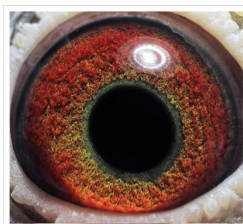

Rodowód gołębia

NL-2024-8569559

oryg. L. Senden

Ludzki Gest 2024

tel.: 664 477 422 www.naszehodowle.pl

NL-2024-8569559
oryg. L. Senden

_____ ♂

_____ ♀

♂ _____

_____ ♀

♂ _____

_____ ♀